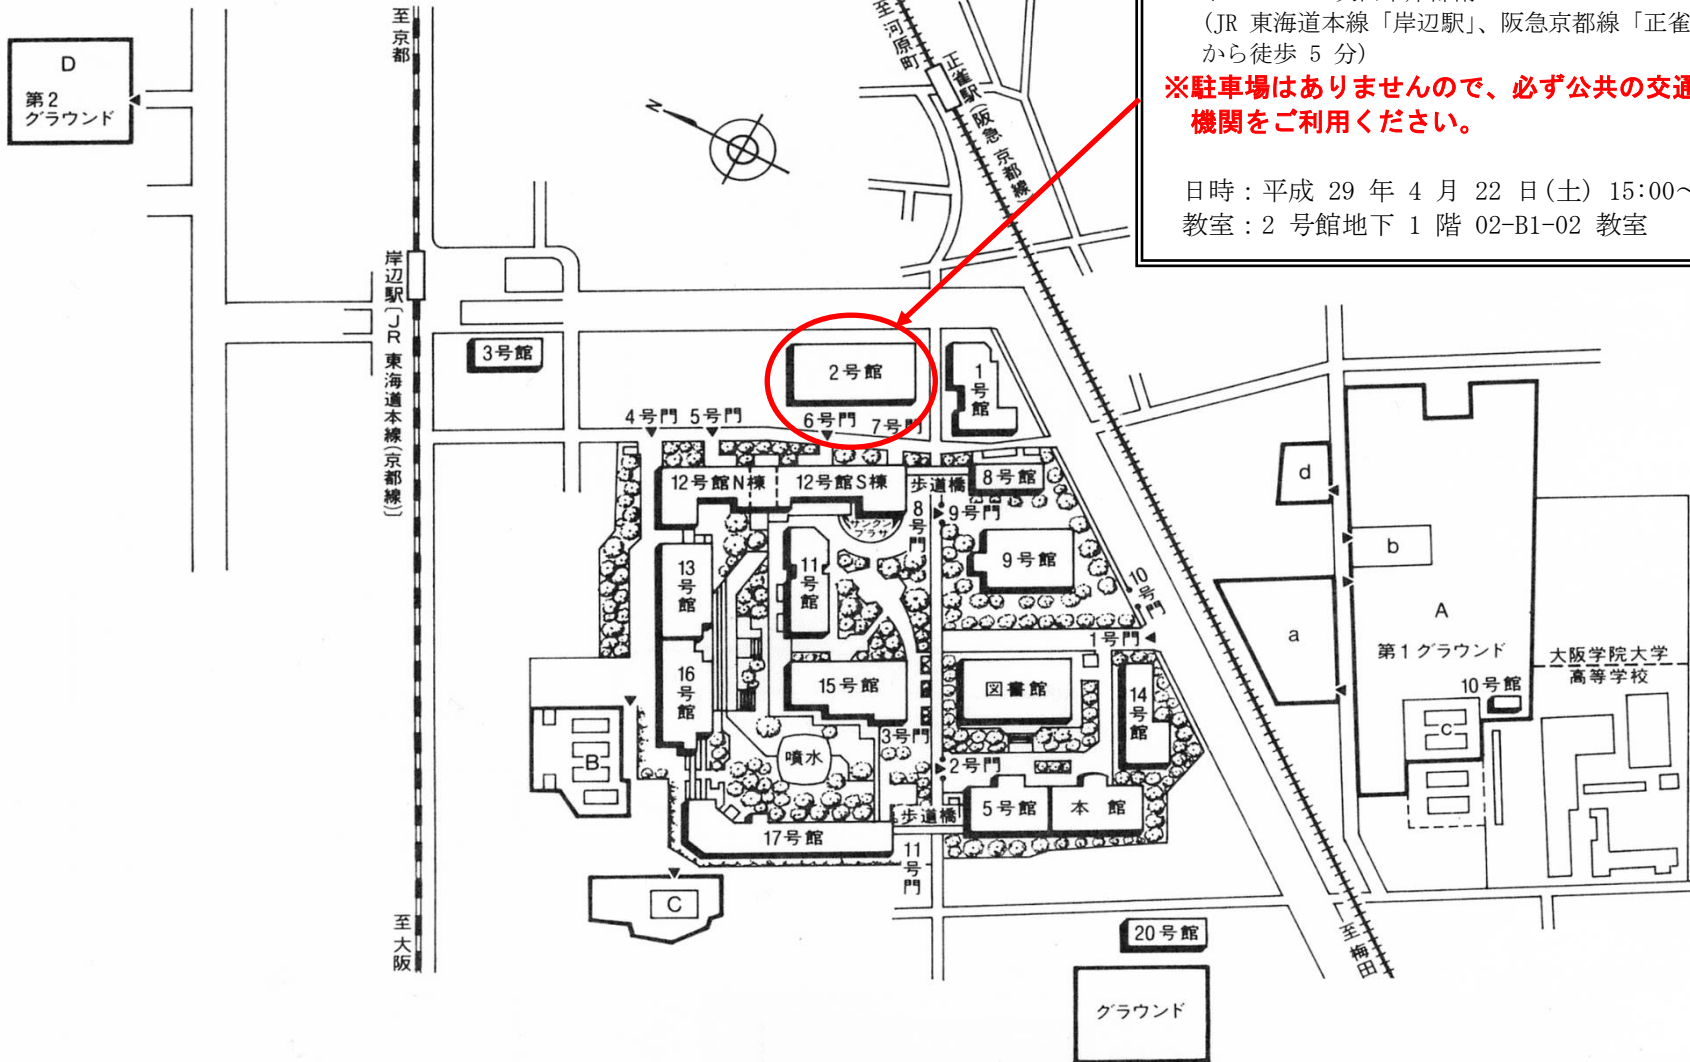

学舎案内図

学舎配置図

ルール・マナー講習会 会場
大阪学院大学
〒564-8511 吹田市岸部南 2-36-1
(JR 東海道本線「岸辺駅」、阪急京都線「正雀駅」
から徒歩 5 分)
※駐車場はありませんので、必ず公共交通機関をご利用ください。
日時：平成 29 年 4 月 22 日(土) 15:00～
教室：2 号館地下 1 階 02-B1-02 教室